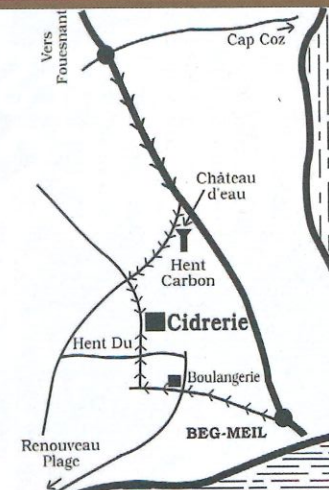

# Cidrerie de Menez Brug

Cidre - Lambig - Jus de pommes  
Pommeau de Bretagne

10 h à 12 h Vente directe 14 h à 19 h  
Visite de la cidrerie tous les mercredis

54, Hent Carbon - BEG MEIL  
29170 FOUESNANT - Tél. 02 98 94 94 50