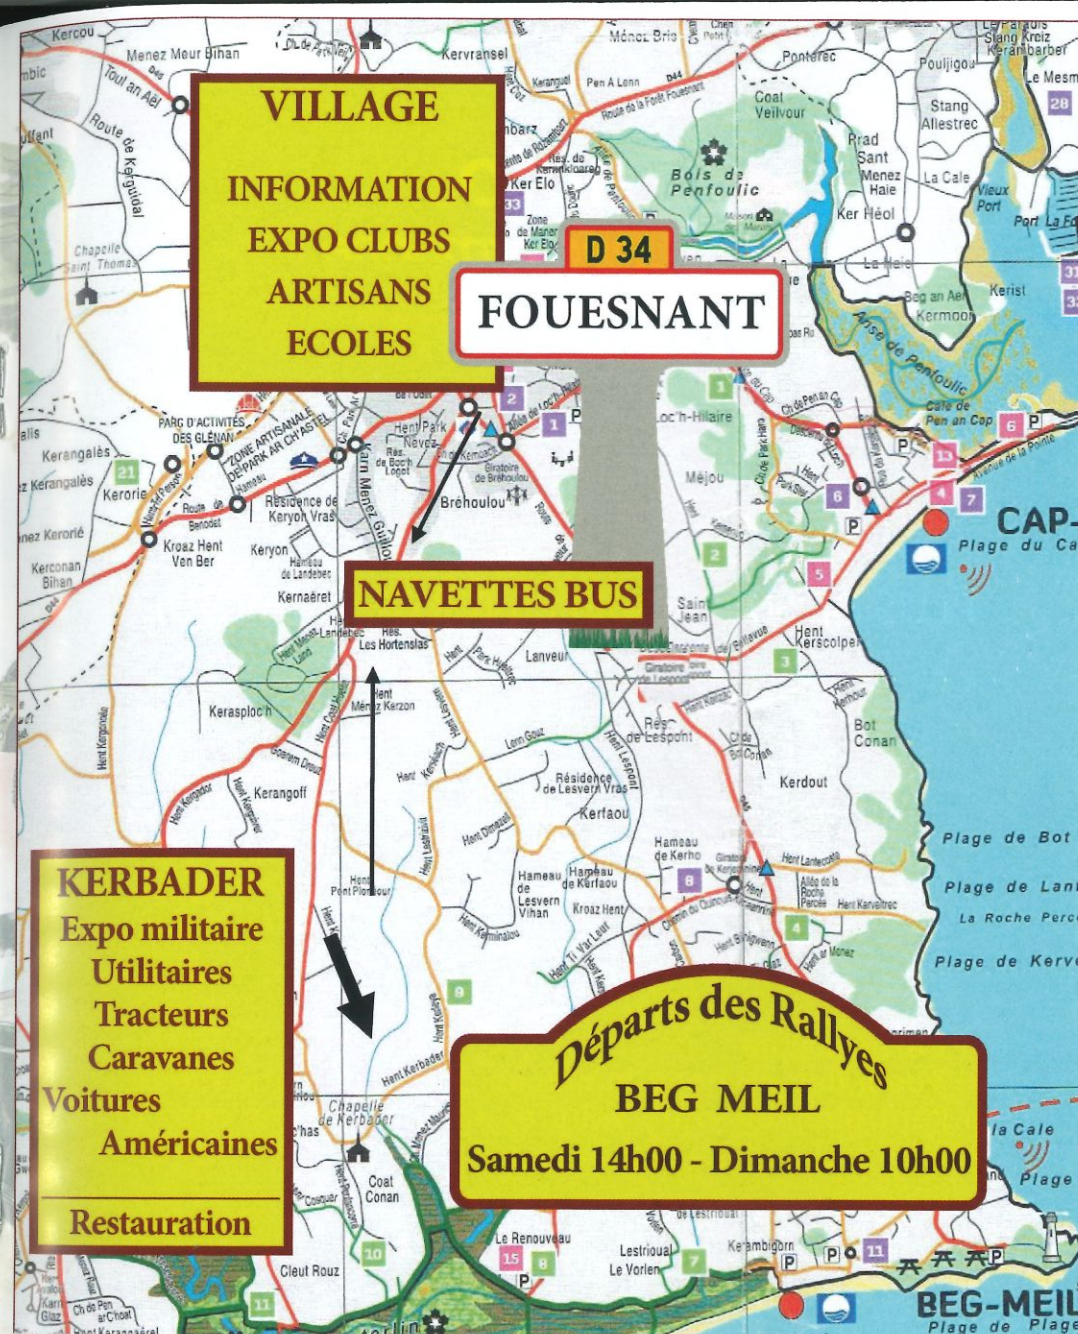

RALLYE - ITINERAIRE DU DIMANCHE

Horaires de la première voiture

10h00 DEPART BEG MEIL
10h15 CAP COZ - FOUESNANT EGLISE
Rd Point de Ker Elo Bas et PLEUVEN
MOULIN du PONT
ARBRE DU CHAPON
St EVARZEC
PLEUVEN
CLOHARS FOUESNANT
12h00 ARRÊT BENODET Place du Meneyer EXPOSITION
12h30 DEPART
12h30 MOUSTERLIN
13h00 ARRIVEE KERBADER EXPOSITION