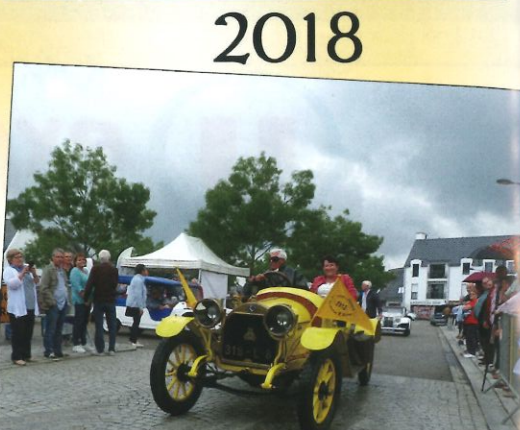

ça CARBURE à Fouesnant 2018